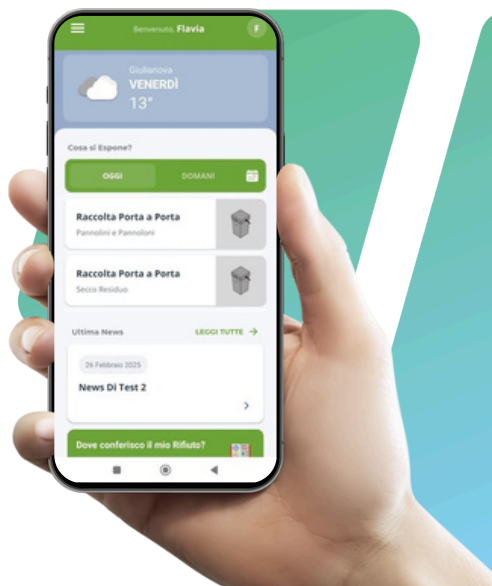

SCARICA LA NUOVA APP BY RIECO

A Montegiorgio arriva App By Rieco per gestire i rifiuti!

Calendari della raccolta

L'app **By Rieco** ti offre un **calendario** sempre aggiornato per i ritiri, il quale si auto aggiorna in caso di modifiche. Inoltre, hai la possibilità di attivare le **NOTIFICHE**: ogni sera riceverai un messaggio che ti informerà sulla raccolta prevista per il giorno successivo.

Ecobolario

Con l'**Ecobolario** sai sempre come e dove conferire il tuo rifiuto!

Punti di interesse

Nell'app sono geolocalizzati i **Centri di Raccolta**, gli **Ecosportelli** e i **contenitori per oli esausti**, **indumenti usati**, **pile** e **medicinali scaduti**.

By Rieco parla più lingue!

Non solo **italiano!** l'app è disponibile anche in inglese, tedesco, francese e molte altre lingue europee.

Ingombranti e RAEE

Prenota il **ritiro a domicilio** dei tuoi **rifiuti ingombranti** e **RAEE** direttamente dall'applicazione!